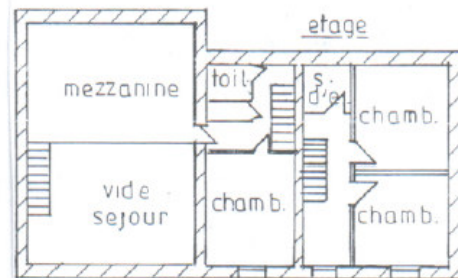

## 18 personnes

Label : Gîte de France  
 Classé : 2 épis  
 Lieu : Hameau en bordure du Lac  
 Surface : 195 m<sup>2</sup>  
 Animaux : non  
 Accessible aux handicapés : non

### Etage :

3 chambres : 10 lits 1 place 90 cm  
 salle d'eau et salle de bain  
 Mezzanine : 4 x 2 lits superposés 90 cm

### Rez de chaussée :

Cuisine (vaisselle, feux gaz, réfrigérateur, four électrique)  
 Grand séjour avec cheminée insert  
 Bloc sanitaire (3 douches, 4 wc)  
 Salle d'eau, Wc

Il est prévu 1 couverture par lit. Draps et linge de maison non fournis.