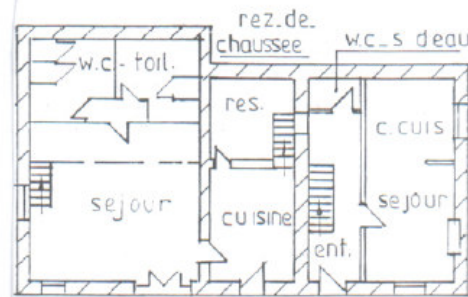

## 18 personnes

Label : Gîte de France  
 Classé : 2 épis  
 Lieu : Hameau en bordure du Lac  
 Surface : 195 m<sup>2</sup>  
 Animaux : non  
 Accessible aux handicapés : non

### Etage :

3 chambres : 10 lits 1 place 90 cm  
 salle d'eau et salle de bain  
 Mezzanine : 4 x 2 lits superposés 90 cm

### Rez de chaussée :

Cuisine (vaisselle, feux gaz, réfrigérateur, four électrique)  
 Grand séjour avec cheminée insert  
 Bloc sanitaire (3 douches, 4 wc)  
 Salle d'eau, Wc

Il est prévu 1 couverture par lit. Draps et linge de maison non fournis.