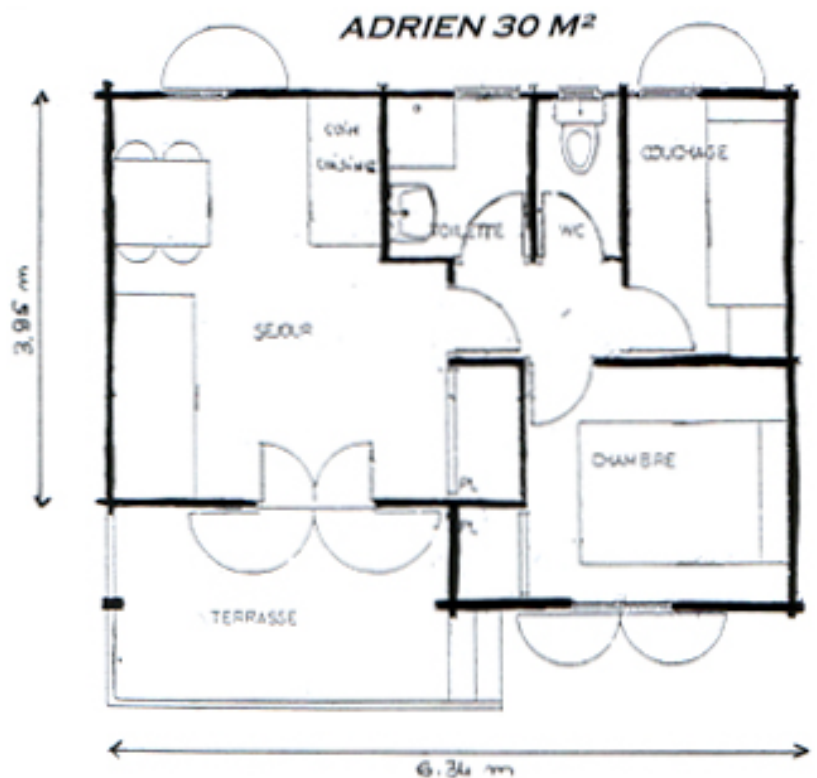

Les lits sont équipés d'une housse de matelas, de taies d'oreillers, d'une couverture et d'un dessus de lit, draps et linge de maison ne sont pas fournis mais les draps peuvent être loués (sur demande à la réservation)