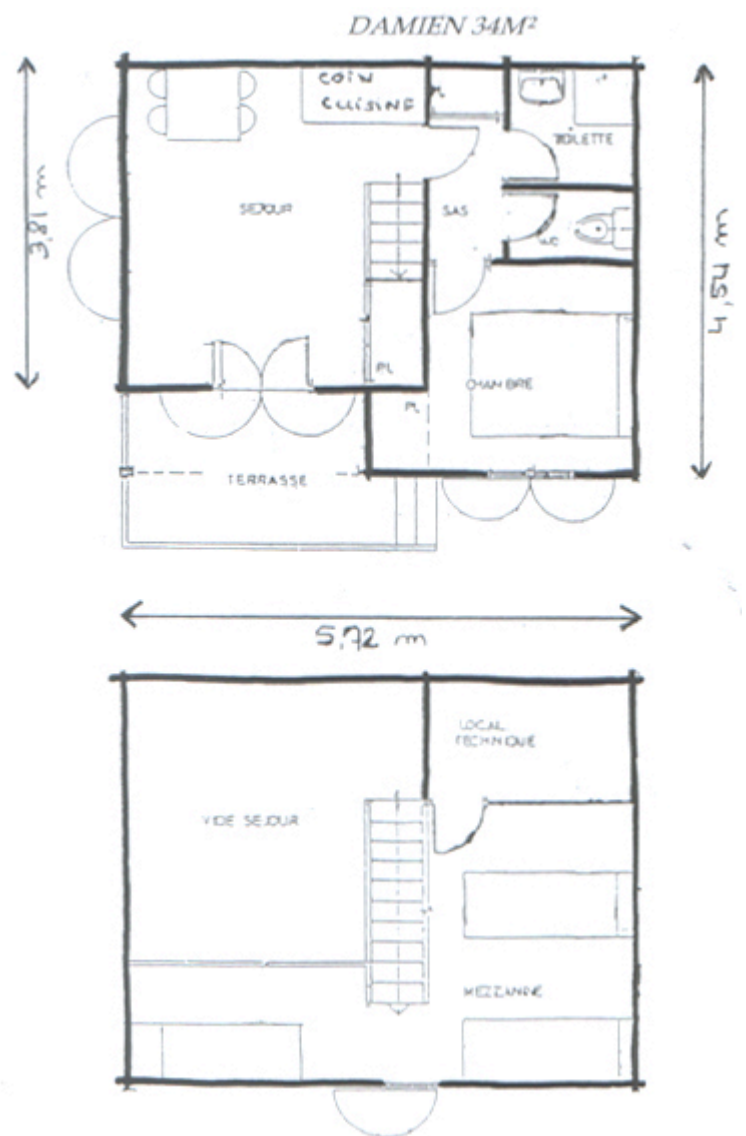

Capacité 4 à 5 personnes  
Surface 34 m<sup>2</sup>  
Chauffage Electrique

Un séjour avec banquette-lit et une kitchenette (réfrigérateur, plaques de cuisson électriques, vaisselle et batterie de cuisine complète)

Une chambre avec un lit 140 cm

Une salle d'eau avec douche et wc séparés

Une mezzanine avec trois lits une place

Salon de jardin avec parasol

Les lits sont équipés d'une housse de matelas, de taies d'oreillers, d'une couverture et d'un dessus de lit, draps et linge de maison ne sont pas fournis mais les draps peuvent être loués (sur demande à la réservation)